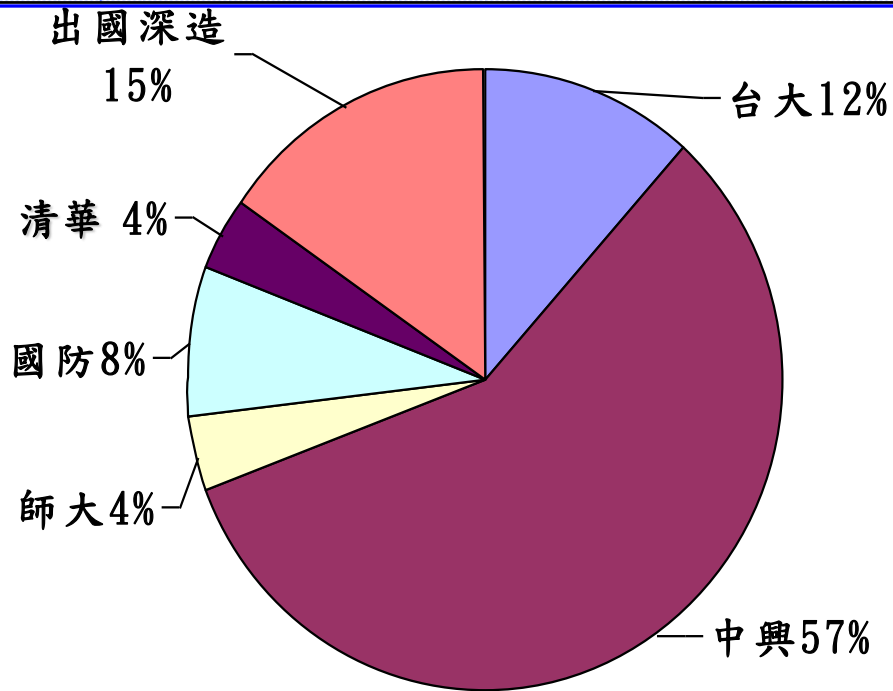

國立中興大學 National Chung-Hsing University

生命科學系 Department of Life Sciences

【92-95年度大學部畢業生現況調查】

【碩士班畢業生現況調查】

就學現況

就業現況

國立中興大學 National Chung-Hsing University

生命科學系 Department of Life Sciences