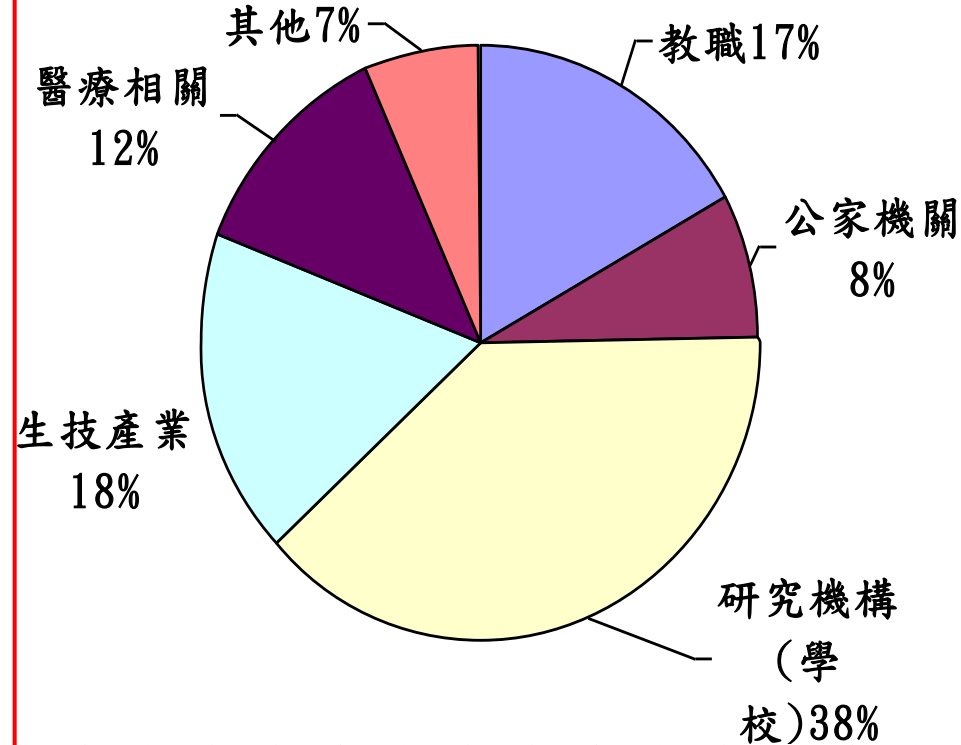

國立中興大學 National Chung-Hsing University

生命科學系 Department of Life Sciences

【92-95年度大學部畢業生現況調查】

【碩士班畢業生現況調查】

就學現況

就業現況

國立中興大學 National Chung-Hsing University

生命科學系 Department of Life Sciences