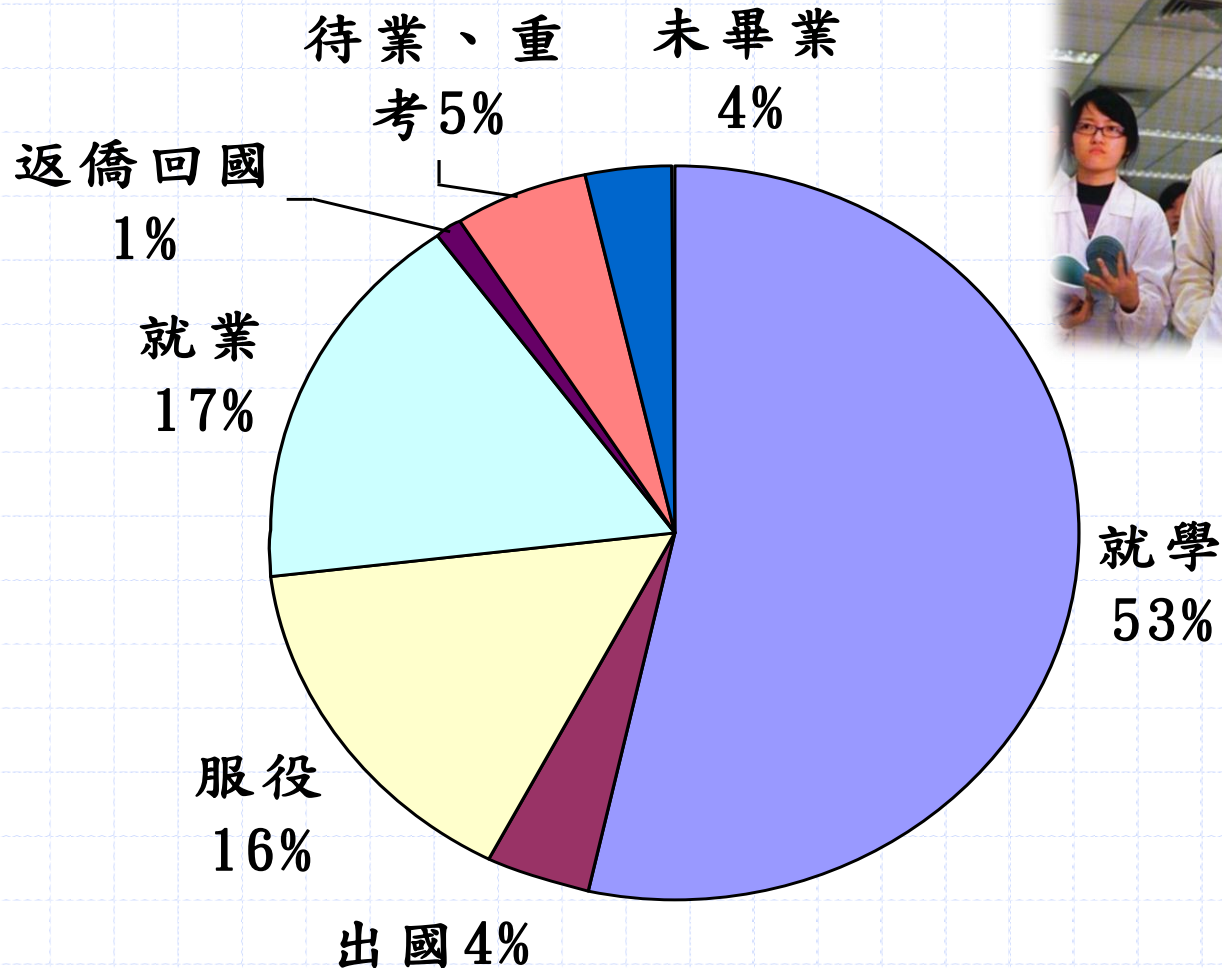

國立中興大學 National Chung-Hsing University

生命科學系 Department of Life Sciences

學生未來可參加之國家考試科目 (本系或本校有開設相關課程)

農業技術、林業技術、農業化學、園藝、
植物病蟲害防治、自然保育、海洋資源、
環保技術、衛生檢驗、衛生技術、水產技術、
環保技術、生物技術

學生未來可參加之國家考試科目

其它：一般民政、一般行政、人事行政、工業行政、財稅行政、財經政風、商業行政、國際文教行政、國際經貿法律、教育行政、博物館管理、智慧財產行政、視聽製作、經建行政、資訊處理、農業行政、僑務行政、圖書資訊管理、衛生行政、檔案管理、環保行政、醫務管理、觀光行政.....

國立中興大學 National Chung-Hsing University

生命科學系 Department of Life Sciences

【92-95年度大學部畢業生現況調查】

【碩士班畢業生現況調查】

就學現況

就業現況

國立中興大學 National Chung-Hsing University

生命科學系 Department of Life Sciences